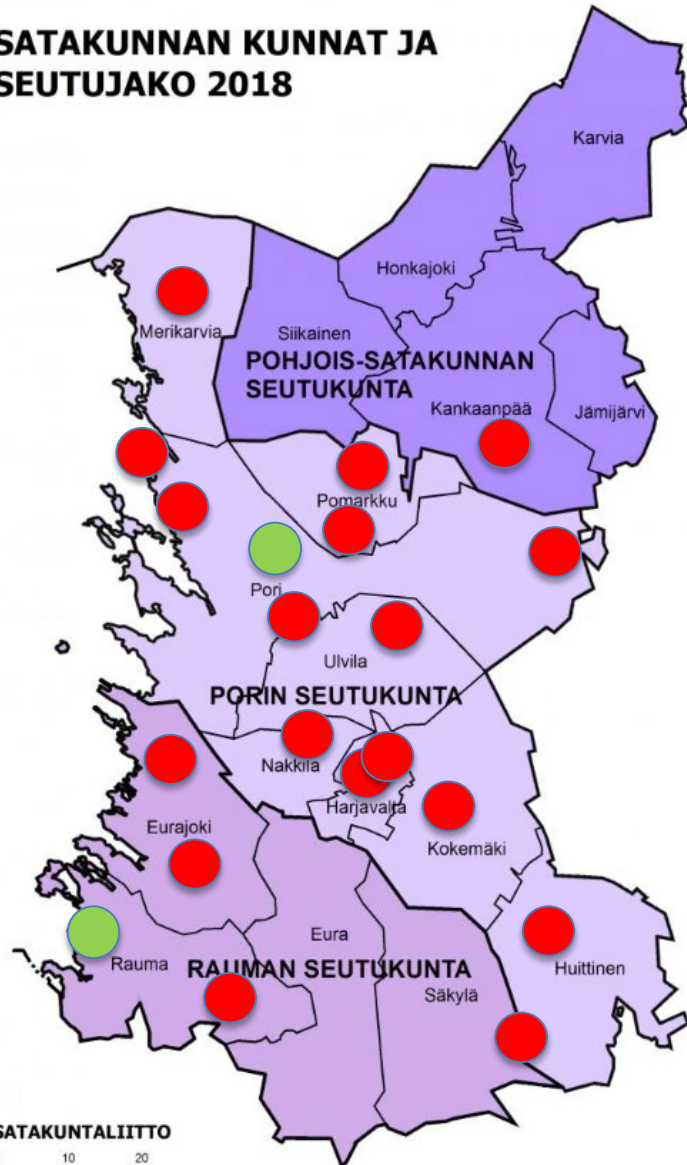

SataDiag toimipisteet

SATAKUNNAN KUNNAT JA SEUTUJAKO 2018

Laboratorion toimipisteet

- **näytteenotto ja laboratoriotointa** (Pori, Rauma)
- **vain näytteenotto**
(Eurajoki, Harjavalta tk, Harjavallan sairaala, Huittinen, Itä-Pori, Kankaanpää, Kokemäki, Lappi, Lavia, Luvia, Maantiekatu, Merikarvia, Nakkila, Noormarkku, Pihlava, Pomarkku, Reposaaari, Ulvila, Vampula)

SataDiag toimipisteet 1.3.2019

SATAKUNNAN KUNNAT JA SEUTUJAKO 

Laboratorion toimipisteet

 näytteenotto ja analytiikkatoimintaa
Pori, Rauma

 näytteenotto
Eura, Eurajoki, Harjavalta tk, Harjavallan sairaala, Huitinen, Itä-Pori, Kankaanpää, Kokemäki, Lappi, Lavia, Luvia, Maantiekatu, Merikarvia, Nakkila, Noormarkku, **Panelia**, Pihlava, Pomarkku, Reposaari, Ulvila, Vampula