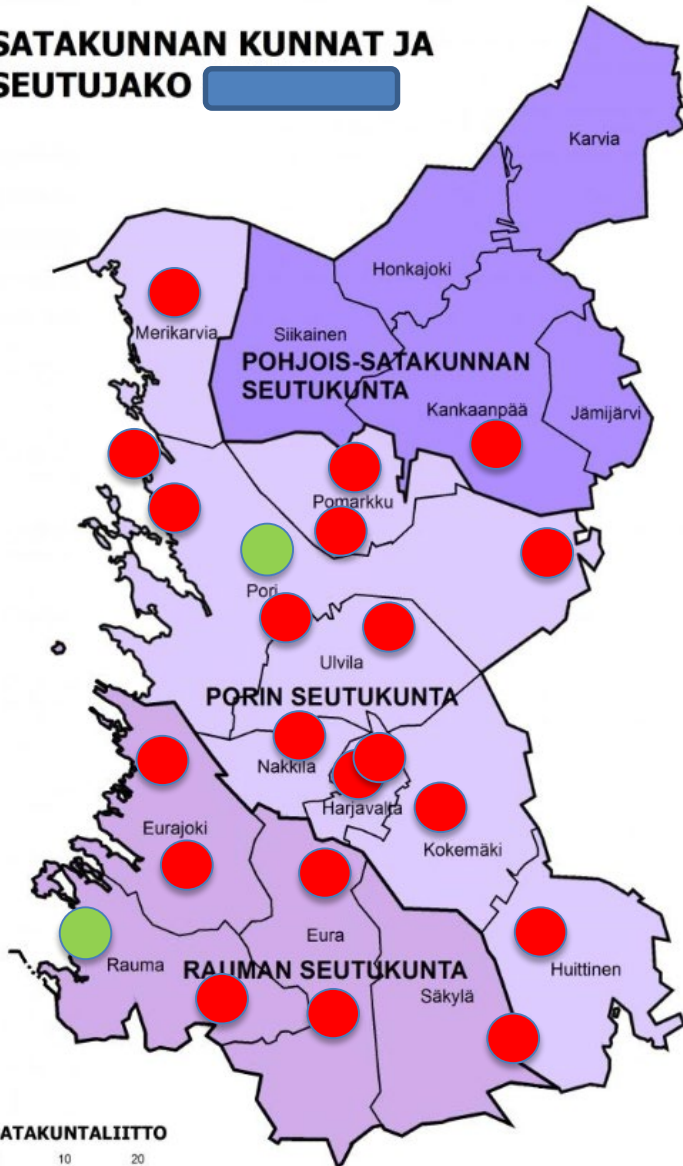

SataDiag toimipisteet

SATAKUNNAN KUNNAT JA SEUTUJAKO 2018

Laboratorion toimipisteet

- **näytteenotto ja laboratoriotointa** (Pori, Rauma)
- **vain näytteenotto**
(Eurajoki, Harjavalta tk, Harjavallan sairaala, Huittinen, Itä-Pori, Kankaanpää, Kokemäki, Lappi, Lavia, Luvia, Maantiekatu, Merikarvia, Nakkila, Noormarkku, Pihlava, Pomarkku, Reposaaari, Ulvila, Vampula)

SataDiag toimipisteet 1.3.2019

SATAKUNNAN KUNNAT JA SEUTUJAKO 

Laboratorion toimipisteet

 näytteenotto ja analytiikkatoimintaa
Pori, Rauma

 näytteenotto
Eura, Eurajoki, Harjavalta tk, Harjavallan sairaala, Huitinen, Itä-Pori, Kankaanpää, Kokemäki, Lappi, Lavia, Luvia, Maantiekatu, Merikarvia, Nakkila, Noormarkku, **Panelia**, Pihlava, Pomarkku, Reposaari, Ulvila, Vampula